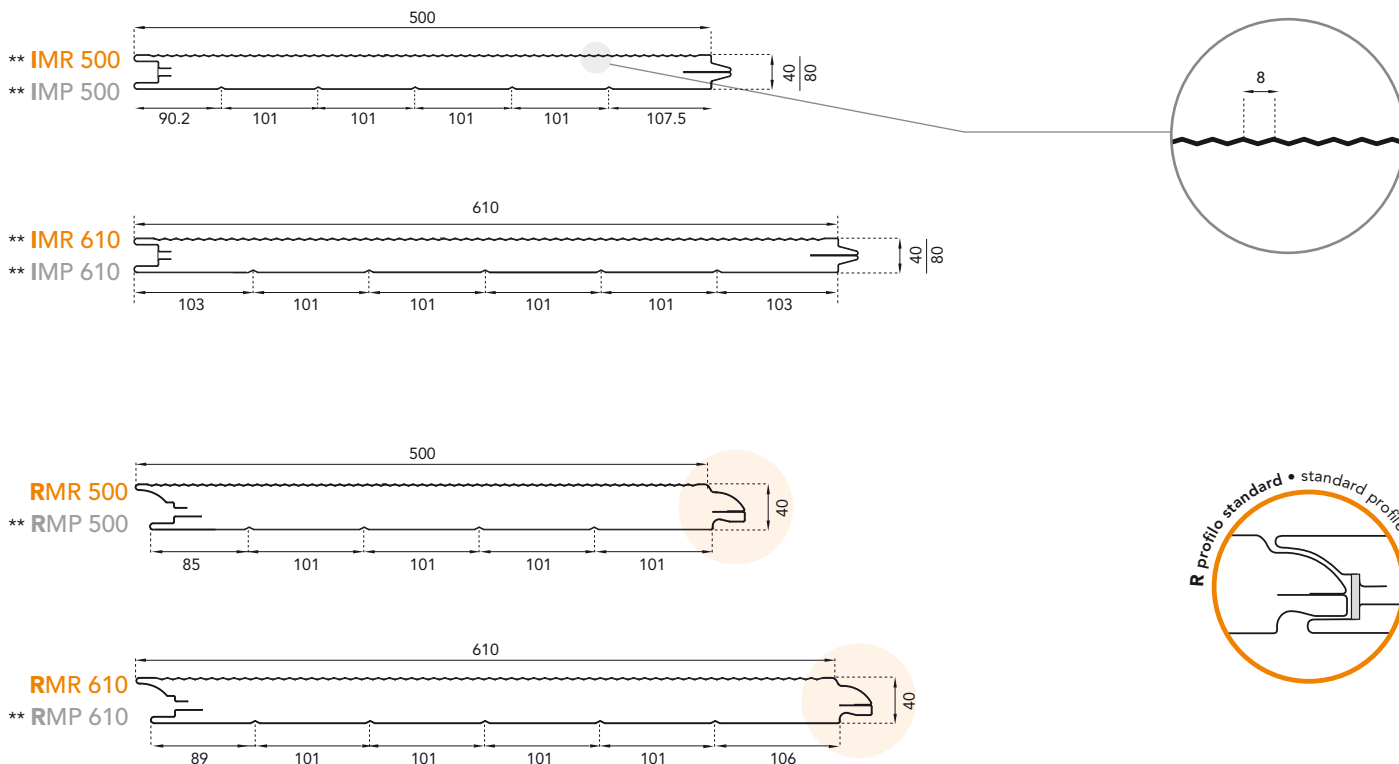

Pannelli con superficie esterna microdiamantata

Panels with small diamond patterned outer surface

Außenfläche: Microsicken

Panneaux surface externe micro-diamant

Paneles con superficie externa microperfilada

M

Caratteristiche Characteristics, Eigenschaften, Caractéristiques, Características

Giunto Joint	Larghezza (mm) Width	Spessore (mm) Thickness	Finitura esterna External finish	Superficie interna Internal surface	Finitura interna Internal finish	Altezza profilo Profile height
I - industriale industrial	500 - 610	40 - 80	L	piana, smooth ** rigata, ribbed	GS	standard, standard
R - residenziale residential		40				